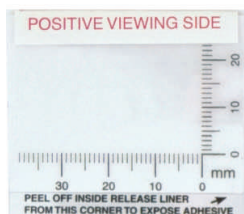

GBR CRIMINALISTIQUE

Les Transferts reliés avec équerre cm

LFT-W45

Référence	Caractéristiques	Dimensions
LFT-W45	Transferts blancs avec équerre cm (24)	37 x 50 mm
LFT-W510	Transferts blancs avec équerre cm (12)	50 x 100 mm
LFT-W1010	Transferts blancs avec équerre cm (24)	100 x 100 mm
LFT-B45	Transferts noirs avec équerre cm (24)	37 x 50 mm
LFT-B510	Transferts noirs avec équerre cm (12)	50 x 100 mm
LFT-B1010	Transferts noirs avec équerre cm (24)	100 x 100 mm
LFT-T45	Transferts transparents avec équerre cm (24)	37 x 50 mm
LFT-T510	Transferts transparents avec équerre cm (12)	50 x 100 mm
LFT-T1010	Transferts transparents avec équerre cm (24)	100 x 100 mm